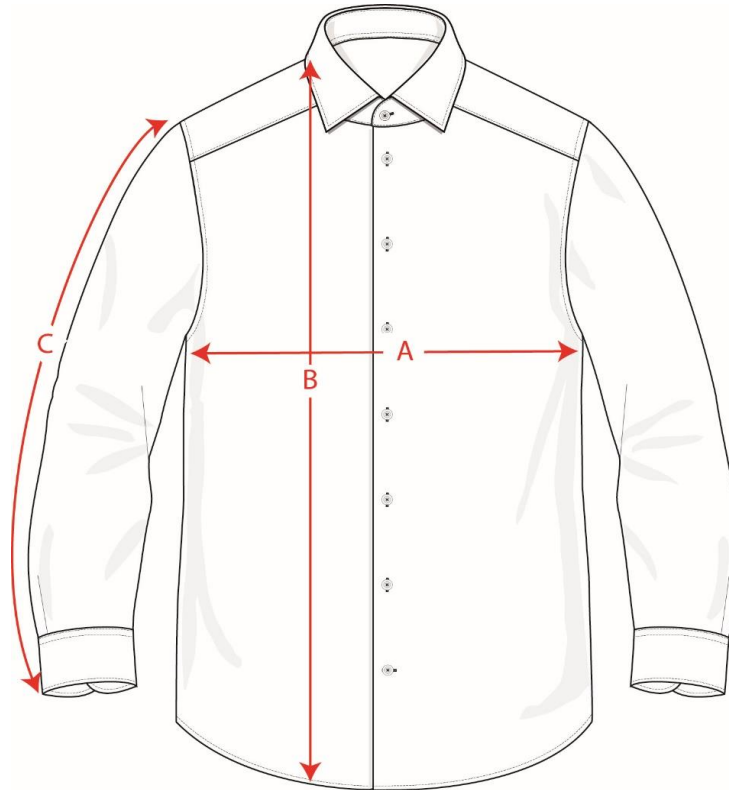

11003-170040_Frankfurt Hemd CF LA

Größen/Sizes	37/38 = S	39/40 = M	41/42 = L	43/44 = XL	45/46 = 2XL	47/48 = 3XL	49/50 = 4XL
A: 1/2 Brustweite/ Half Chest	56 cm	59 cm	61 cm	65 cm	71 cm	76 cm	79 cm
B: Länge / Body Length c.b.	81 cm	83 cm	83 cm	85 cm	85 cm	90 cm	90 cm
C: Ärmellänge/ Sleeve Length	66 cm	66 cm	67 cm	67 cm	67 cm	67 cm	67 cm